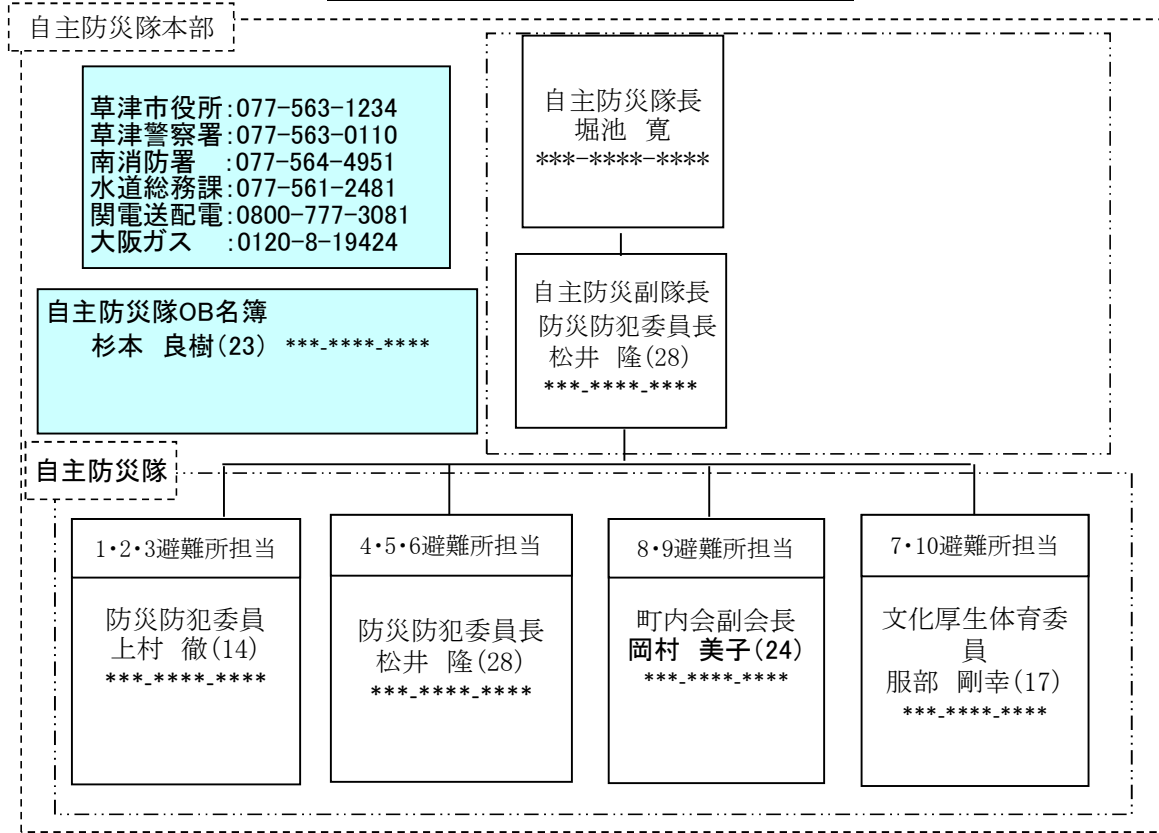

2025年度自主防災隊組織図

一次避難場所		集合班	責任者	副責任者
1	北口公園	9班 10班 11班	園田 祐介(9) ***-****-****	有本 功(11) ***-****-****
2	8班空き地	6班 7班 8班	井上 修一(6) ***-****-****	泥谷 信隆(7) ***-****-****
3	5班桜並木掲示板	5班 14班 15班 32班	上村 徹(14) ***-****-****	赤坂 一夫(5) ***-****-****
4	東公園	27班 28班 29班	松井 隆(28) ***-****-****	丹野 直司(29) ***-****-****
5	南公園	2班 25班 26班	沢村 幹雄(25) ***-****-****	谷口 千裕(2) ***-****-****
6	駐車場	3班 30班	饗場 由美子(30) ***-****-****	中嶋 正典(3) ***-****-****
7	三丁目三角公園	1班 4班	米村 稔(4) ***-****-****	西田 豊子(1) ***-****-****
8	ポプラ並木B	23班 24班 31班	石野 邦彦(31) ***-****-****	岡村 美子(24) ***-****-****
9	ポプラ並木A	21班 22班	山本 陽一(21) ***-****-****	佐藤 厚子(22) ***-****-****
10	中央公園	16班 17班 18班 19班 20班	谷 知也(16) ***-****-****	服部 剛幸(17) ***-****-****

( )内は班を表わす