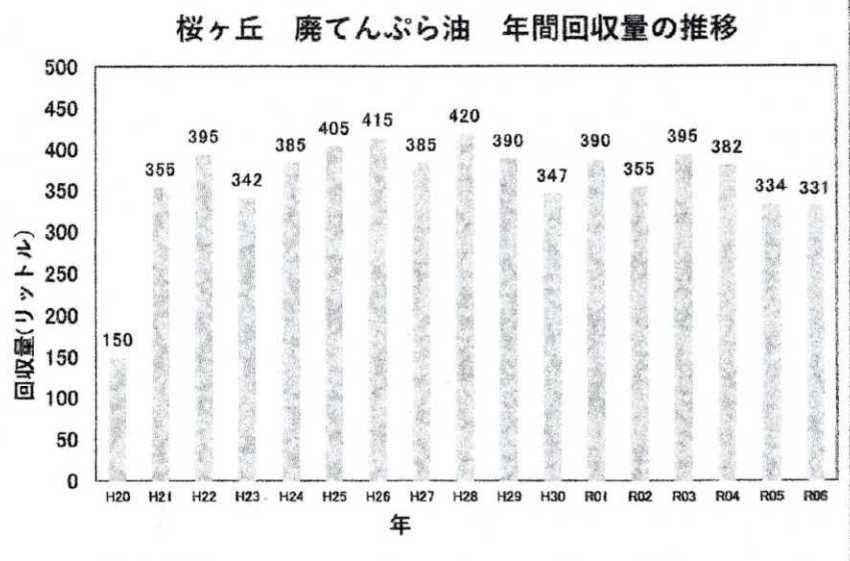

私たちは津波市地球温暖化防止
市民運動に参加しています。

桜ヶ丘をエコタウンに!

保存版

2025年 (令和7年)

廃てんぷら油 回収カレンダー

見えやすい場所に貼ってご活用ください

【回収場所】 桜ヶ丘会館おもて玄関

【回収時間】 午前 8:30~10:30 【回収容器】 基本はペットボトル

月	日付 曜日
1月	1/24(金)
2月	2/25(火)
3月	3/25(火)
4月	4/25(金)
5月	5/23(金)
6月	6/25(水)
7月	7/25(金)
8月	8/25(月)
9月	9/25(木)
10月	10/24(金)
11月	11/25(火)
12月	12/25(木)

交通事情により最終の受け入れ時間が前後します。

間に合わなかった場合は会館前に置いてください。

担当者が保管し翌月に業者に渡します

問い合わせ先: 桜プロジェクト