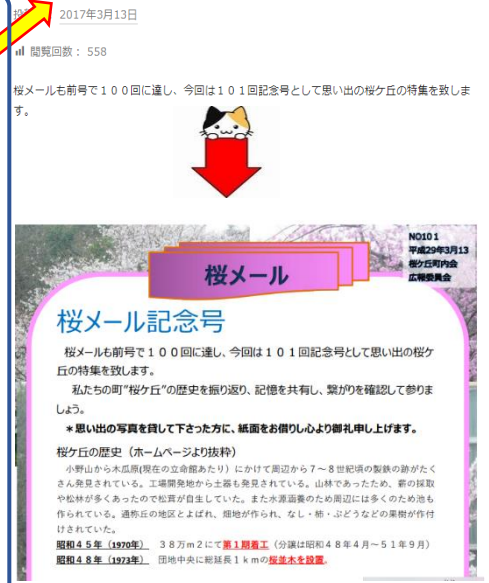

過去の掲載物を閲覧したいときは……

例えば・・・桜メールの平成28年度を閲覧したいとすると

サイト内の総閲覧回数(2016年8月～)

・ 144,206 アクセス

投稿カテゴリ

カテゴリを選択

記事の保管所 (投稿した年月ごと)

月を選択

ここをクリック(スマホはタッチ)すると投稿カテゴリー一覧が表示されます。右のスクロールバーを下して選択します。

投稿カテゴリー

- 桜メール_平成19年度版 (5)
- 地球温暖化防止協定証 (5)
- 桜メール_令和3年度 (6)
- 桜メール_令和2年度 (6)
- 桜メール_令和元年度 (6)
- 桜メール_平成30年度版 (6)
- 桜メール_平成29年度版 (5)
- **桜メール_平成28年度版 (7)**
- 桜メール_平成27年度版 (1)
- 桜メール_平成26年度版 (2)
- 桜メール_平成25年度版 (3)
- 桜メール_平成24年度版 (3)
- 桜メール_平成23年度版 (2)
- 桜メール_平成22年度版 (2)
- 桜メール_平成21年度版 (1)
- 桜メール_平成20年度版 (1)
- 桜メール_平成19年度版 (5)
- 桜メール_平成18年度版 (2)
- 桜メール_平成17年度版 (3)
- 桜メール_平成16年度版 (3)
- 桜メール_平成15年度版 (3)
- 桜メール_平成14年度版 (3)

平成28年度 桜メール No101 記念号

外部リンクのご紹介

玉川まちづくりセンターのホームページもリンクしています。回覧板で回覧しているイベント案内等お役立ち情報が多数掲載されています。是非ご利用ください。♪♪♪