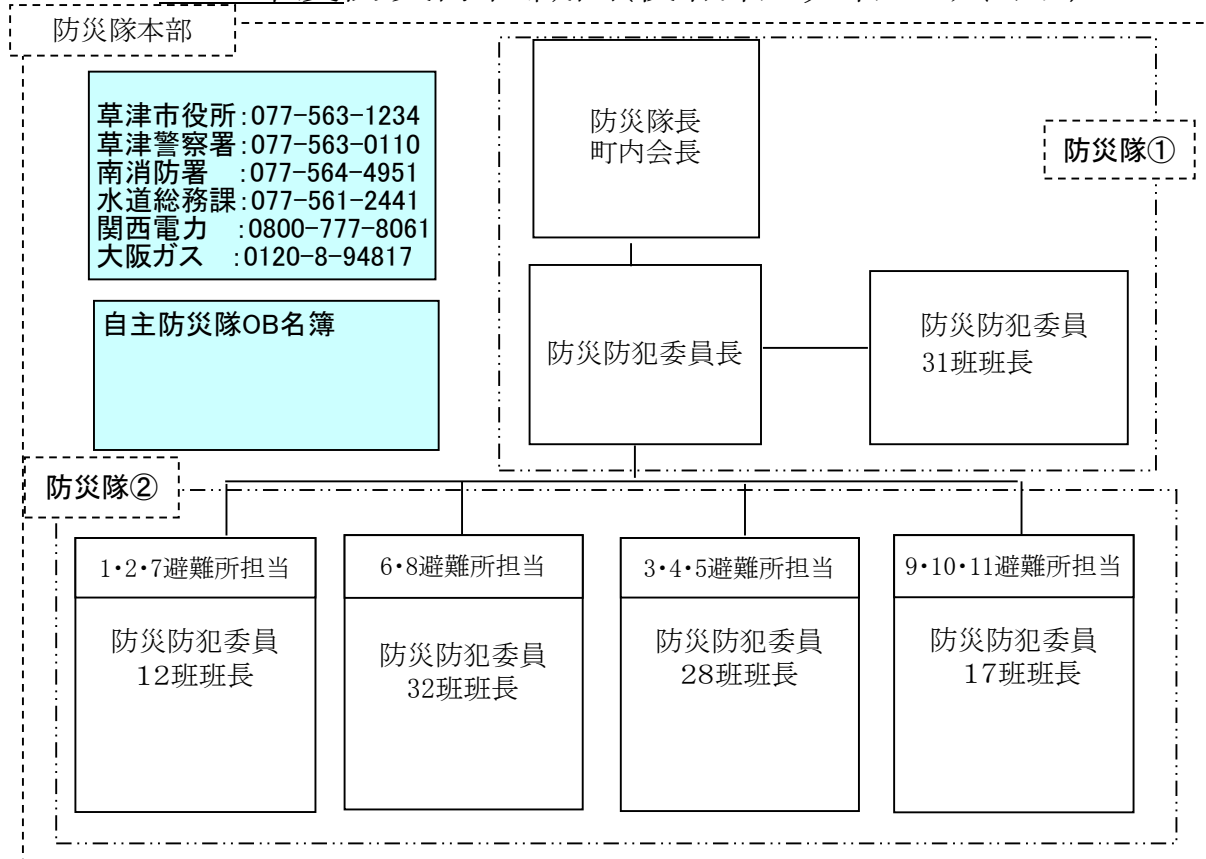

2022年度防災隊組織図(役職名・班名のみ表示)

一次避難場所	集合班	責任者	副責任者
1 草津荘駐車場	12班 13班	12班班長	13班班長
2 北口公園	9班 10班 11班	11班班長	10班班長
3 東公園	27班 28班 29班	28班班長	27班班長
4 南公園東部	3班 30班	30班班長	3班班長
5 南公園西部	2班 25班 26班	25班班長	26班班長
6 3丁目三角公園	1班 4班	4班班長	1班班長
7 8班空き地	6班 7班 8班	7班班長	8班班長
8 桜並木掲示板前	5班 14班 15班 32班	14班班長	5班班長
9 中央公園	16班 17班 18班 19班 20班	18班班長	19班班長
10 ポプラ並木A	21班 22班	21班班長	22班班長
11 ポプラ並木B	23班 24班 31班	24班班長	23班班長