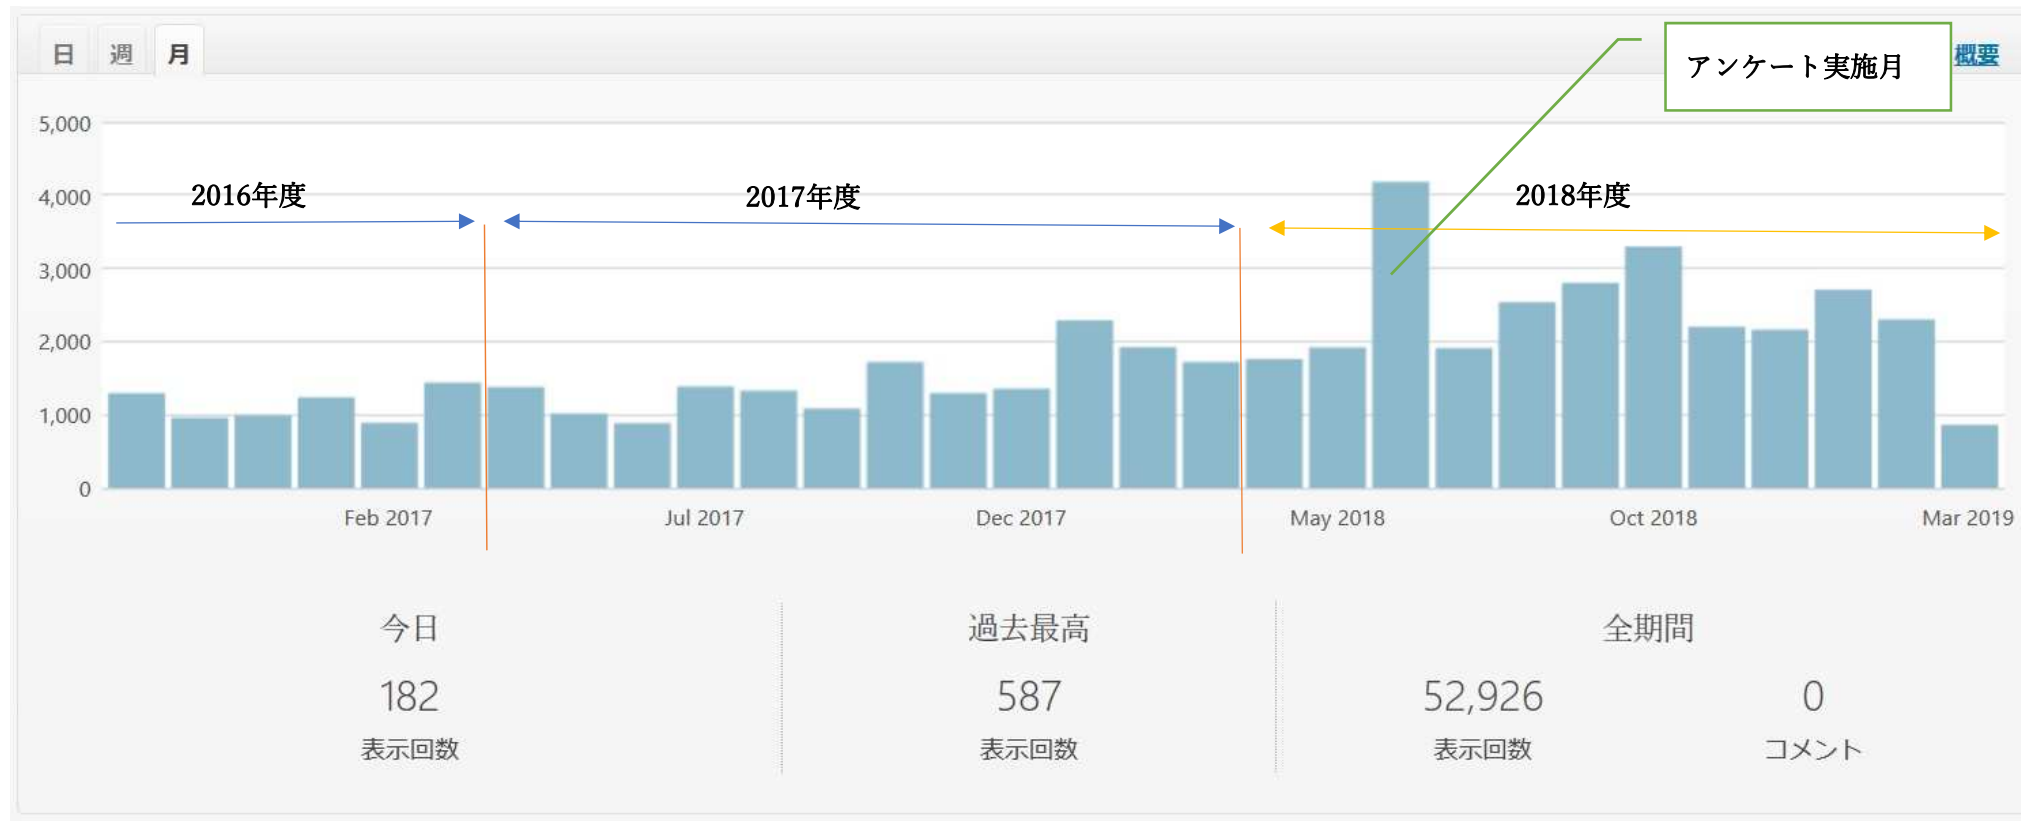

## 月間表示回数の推移

2017年度表示回数 対前年同月比

|     | 2016年度 | 2017年度 | 対前年同月比 |
|-----|--------|--------|--------|
| 4月  |        | 1378   |        |
| 5月  |        | 1016   |        |
| 6月  |        | 884    |        |
| 7月  |        | 1384   |        |
| 8月  |        | 1327   |        |
| 9月  |        | 1083   |        |
| 10月 | 1294   | 1719   | 133%   |
| 11月 | 960    | 1295   | 135%   |
| 12月 | 990    | 1355   | 137%   |
| 1月  | 1237   | 2287   | 185%   |
| 2月  | 888    | 1922   | 216%   |
| 3月  | 1438   | 1719   | 120%   |

2018年度表示回数 対前年同月比

|     | 2017年度 | 2018年度 | 対前年同月比 |
|-----|--------|--------|--------|
| 4月  | 1378   | 1760   | 128%   |
| 5月  | 1016   | 1918   | 189%   |
| 6月  | 884    | 4180   | 473%   |
| 7月  | 1384   | 1910   | 138%   |
| 8月  | 1327   | 2536   | 191%   |
| 9月  | 1083   | 2800   | 259%   |
| 10月 | 1719   | 3297   | 192%   |
| 11月 | 1295   | 2200   | 170%   |
| 12月 | 1355   | 2162   | 160%   |
| 1月  | 2287   | 2707   | 118%   |
| 2月  | 1922   | 2301   | 120%   |
| 3月  | 1719   | 861    |        |