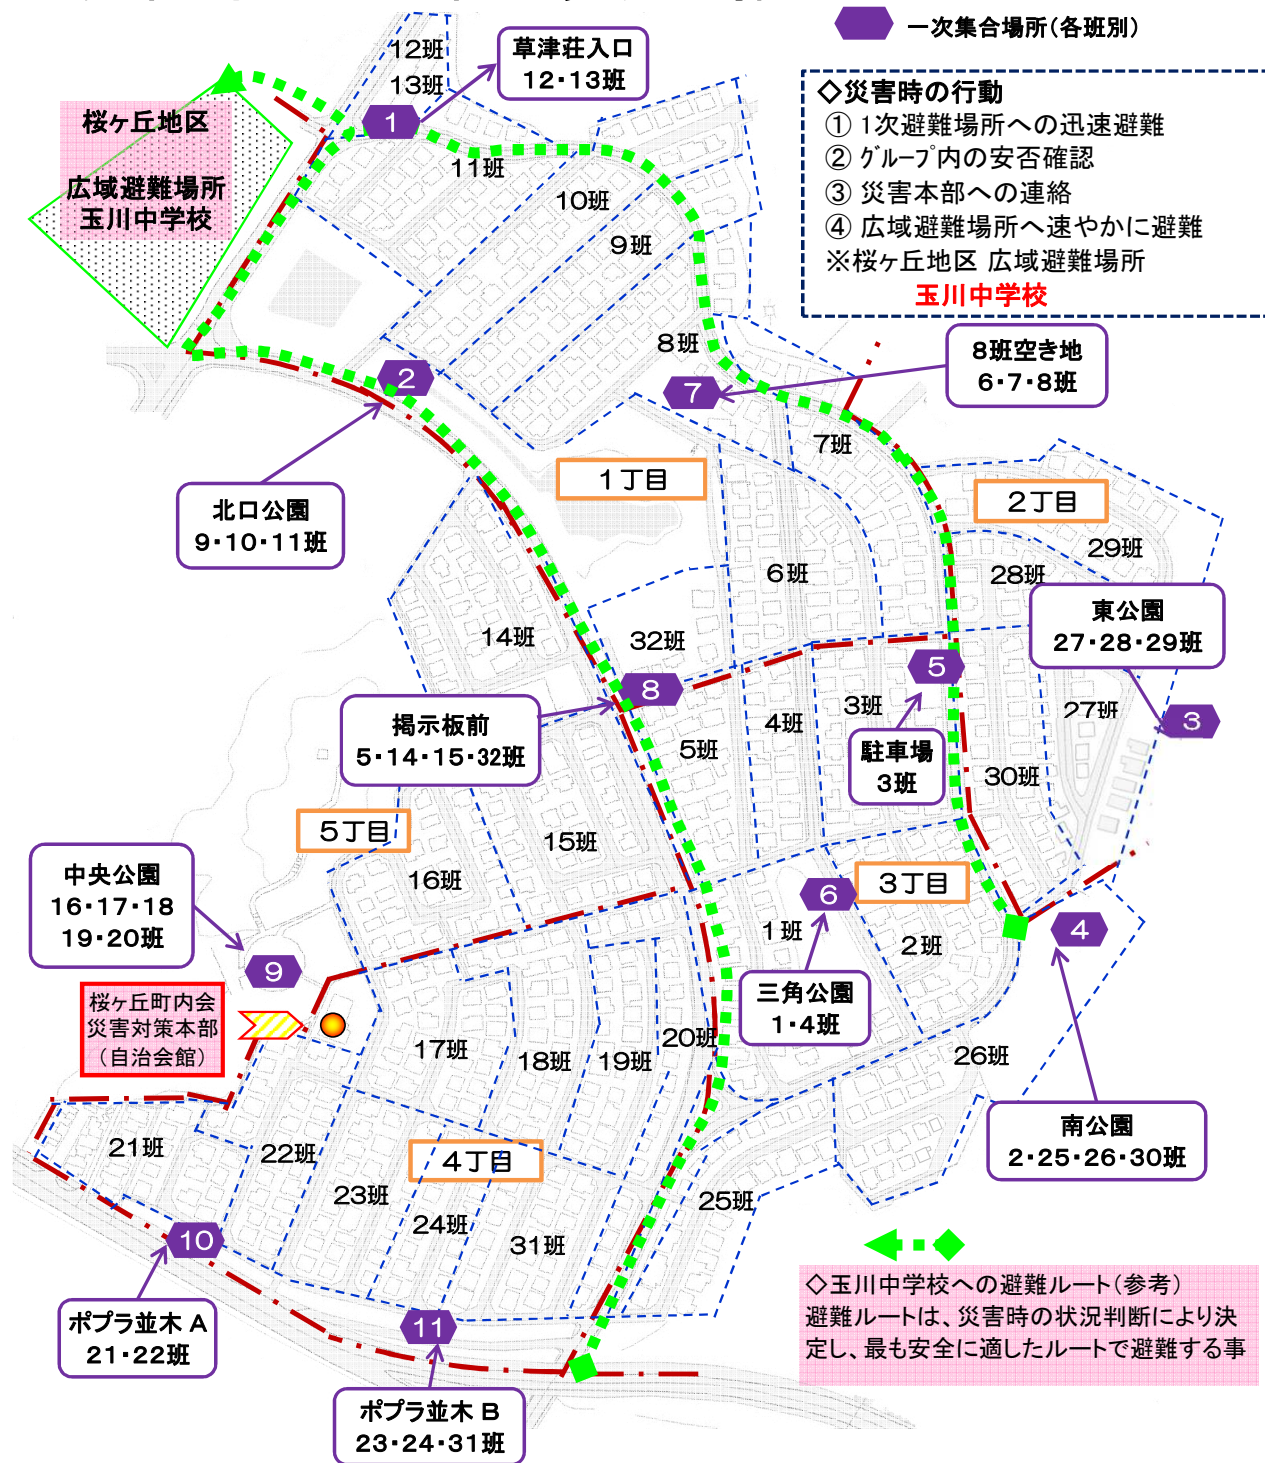

災害時の一次集合場所図解

大地震など災害時には、迅速に一次避難場所に避難してください。

グループ	第一次避難場所	班	グループ	第一次避難場所	班
1	草津荘入り口	12班・13班	7	8班空き地	6班・7班・8班
2	北口公園	9班・10班・11班	8	桜並木掲示板前	5班・14班・15班・32班
3	東公園	27班・28班・29班	9	中央公園	16班・17班・18班・19班・20班
4	南公園	2班・25班・26班・30班	10	ポプラ並木A	21班・22班
5	駐車場	3班	11	ポプラ並木B	23班・24班・31班
6	3丁目三角公園	1班・4班			

※ H28年1月 西公園の名称を東公園に変更。